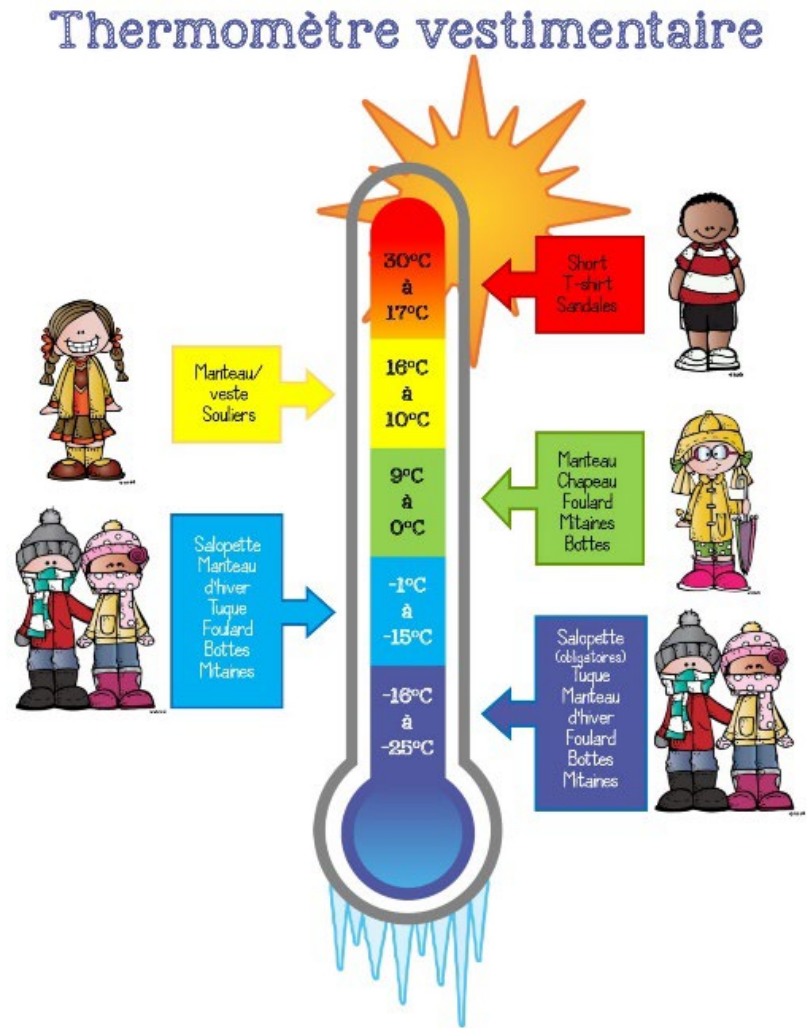

Habillement et vêtements appropriés

Avec les variations de température, nous avons besoin de votre collaboration. À l'école, nous utilisons un outil appelé le thermomètre vestimentaire, qui nous aide à déterminer les vêtements appropriés selon la météo. Vous pouvez aussi vous y référer pour en discuter avec votre enfant.

Nous vous rappelons également de prévoir :

- Des vêtements adaptés pour les récréations à l'extérieur
- Une deuxième paire de souliers si votre enfant ne porte pas de bottes

Dates importantes

13 mars: Dépôt du 2e bulletin sur Clic École

20 mars: Journée pédagogique

3 et 6 avril : Congé de Pâques

L'équipe de l'école Saint-Romain